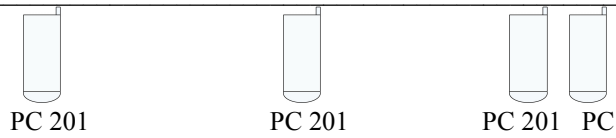

MEDIDAS ESCÉNICAS

Espacio escénico, medidas mínimas

- 6 metros x 6 metros
- Altura: 3.5 metros

Espacio escénico, medidas óptimas:

- 8 metros x 8 metros
- Altura: 3,5 metros

NECESIDADES DE SONIDO

- P.A. Estéreo adecuada al aforo de la sala.
- MESA DE SONIDO:
 - 4 entradas de micro XLR.
 - 6 entradas de línea con Jack.
 - 1 envío auxiliar en pre-fader o conmutable.
- 2 monitores en el escenario controlados en mesa en post-fader.
- Micrófonos (material de la compañía).
- Reproductores (material de la compañía).

NECESIDADES DE LUZ (consultar plano-grama)

LEYENDA

Vara a 6 metros de corbata

Vara a 4,50 / 5 metros de corbata.

Vara a 3 / 3,50 metros de corbata

Primera Vara de escenario

1.50 mts de altura