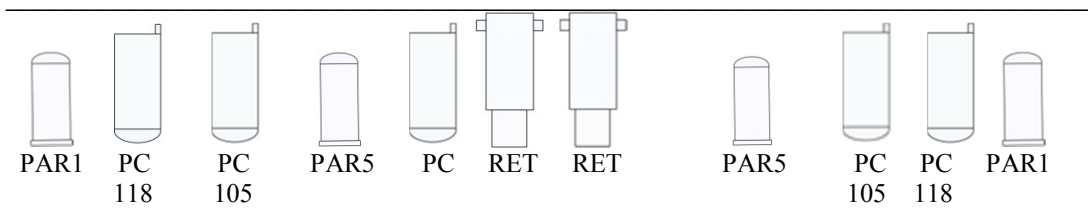

Primera Barra D'escenari

-----CORBATA-----