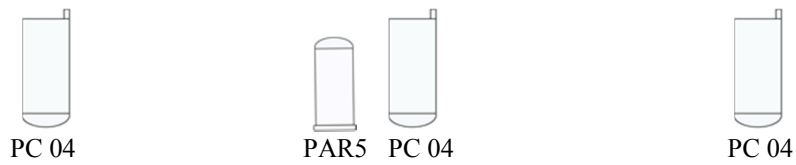

Barra a 3,50 metres o 4 metres

línea regulada lliure a barra