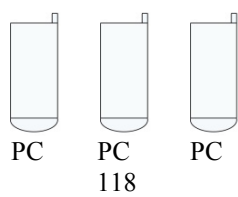

### NECESSITATS DE LLUM (consultar plànol)

LLEGENDA

+  una línia 220v directa

Barra a 6 metres

Barra a 4 metres

Primera Barra D'escenari

-----CORBATA-----

Pont

espai per bola  
miralls 50 cm

Preferible 750w