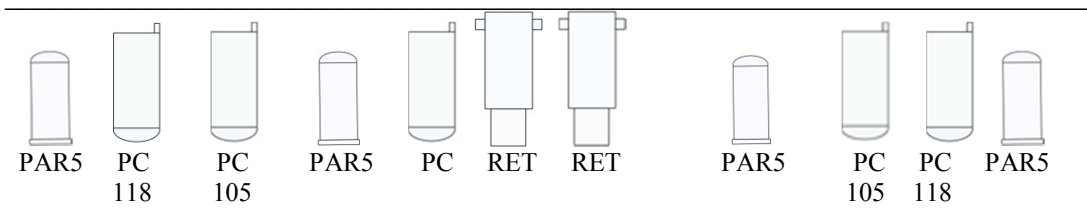

### NECESSITATS DE LLUM (consultar plànol)

LLEGENDA

+  una línia 220v directa

Barra a 6 metres

Barra a 4 metres

Primera Barra D'escenari

-----CORBATA-----

Pont