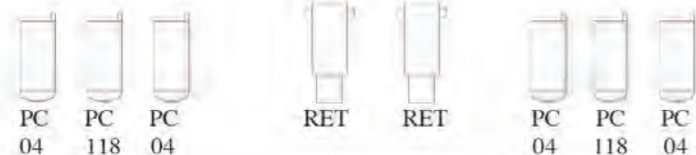

# FiChA tÉcNiCa

Miedidas escenario mínimas: 6 x 6 x 3'5 metros

MONTAJE  
3 HORAS

DESMONTAJE  
1 HORA

DURACIÓN ESPECTÁCULO  
55 MIN

SONIDO  
Mesa de sonido con:  
4 líneas de microfonia  
8 entradas de línea  
1 envio auxiliar