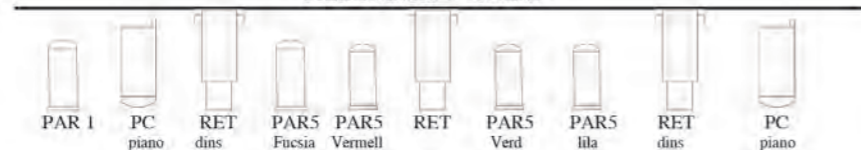

Primera Barra d'escenari

-----CORBATA-----

Pont