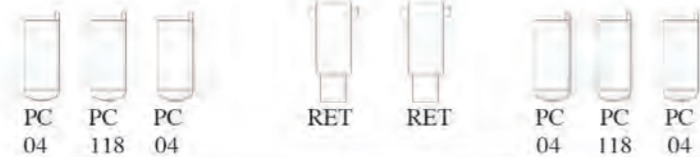

LLEGENDA

XXXXXXXXXXXXXXXXXXXX ESCENOGRAFIA XXXXXXXXXXXXXXXXXXXXXXX

Barra a 3, o 3,50 metres des de corbata

Primera Barra d'escenari

-----CORBATA-----

Pont

FiTxA tÈcNiCa

Mides escenari mínimes: 6 x 6 x 3'5 metres