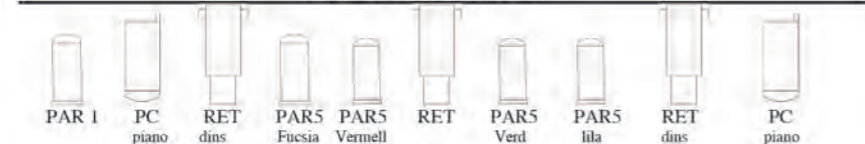

LLEGENDA

XXXXXXXXXXXXXXXXXXXX ESCENOGRAFIA XXXXXXXXXXXXXXXXXXXXXXX

Barra a 3, o 3,50 metres des de corbata

Primera Barra d'escenari

-----CORBATA-----

Pont

FiTxA tÈcNiCa

Mides escenari mínimes: 6 x 6 x 3'5 metres